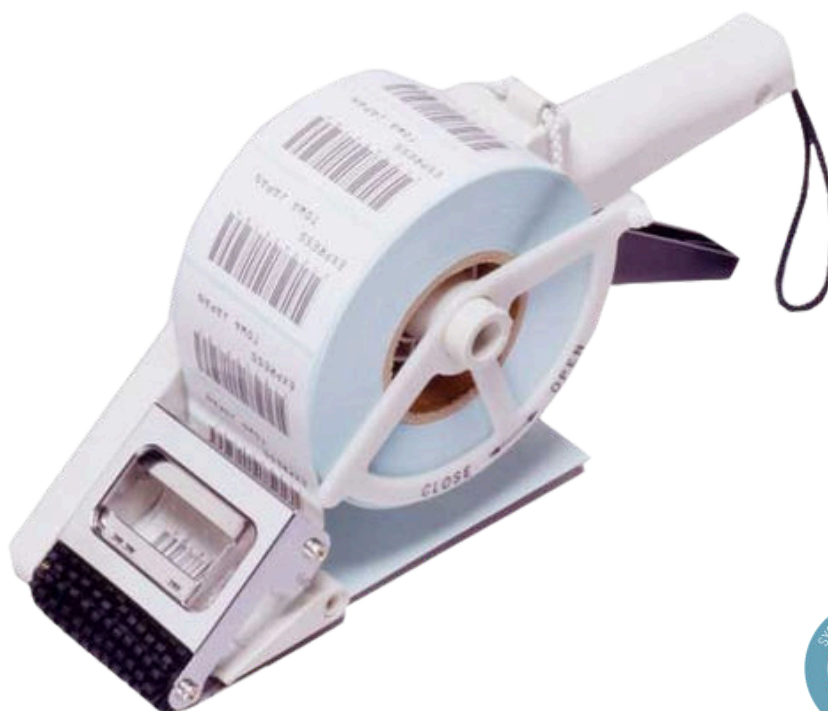

DISPENSADOR MANUAL TOWA APN-60

Código 206109

Los dispensadores de etiquetas Towa le ofrecen una gran variedad de modelos en función de sus necesidades con un manejo rápido y sencillo.

La serie APN ha sido diseñada para dispensar etiquetas cuadradas y rectangulares

CARACTERITICAS	
Modelo	APN-60
Separación	2-3 MIN
Ancho de etiqueta	25-60 mn
Alto de etiqueta	18-60mm
Diámetro de rollo	100 mm (max)

DISPENSADOR MANUAL TOWA APF-60

Código 206146

Los dispensadores de etiquetas Towa le ofrecen una gran variedad de modelos en función de sus necesidades con un manejo rápido y sencillo.

La serie APN ha sido diseñada para dispensar etiquetas cuadradas y rectangulares

CARACTERITICAS	
Modelo	APN-60
Separación	2-3 MIN
Ancho de etiqueta	20-60 mm
Alto de etiqueta	20-60mm
Diámetro de rollo	100 mm (max)